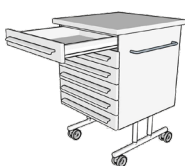

Rullhurtsarna går att få i flera lådhöjds-kombinationer och till D-boxlådan finns lådinredning för dentalbruk, samt Dandent Personal Box.

Uppfällbar klaffskiva till rullhurts.

Lättrullade och låsbara hjul som standard.

Dandent Nordic

RLH44854

4 lådor
B 480 mm
H 740 mm
D 500 mm

RLH46454

4 lådor
B 480 mm
H 900 mm
D 500 mm

RLH44855

5 lådor
B 480 mm
H 740 mm
D 500 mm

RLH46455

5 lådor
B 480 mm
H 900 mm
D 500 mm

RLH44856

6 lådor
B 480 mm
H 740 mm
D 500 mm

RLH46456

6 lådor
B 480 mm
H 900 mm
D 500 mm

RLH46455

RLH44855

RLH100 H