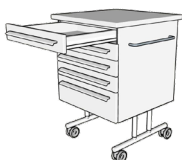

Rullhurtsarna går att få i flera lådhöjds-kombinationer och till D-boxlådan finns lådinredning för dentalbruk, samt Dandent Personal Box.

Uppfällbar klaffskiva till rullhurts.

Lättrullade och låsbara hjul som standard.

Dandent Nordic

RLH44854

4 lådor
B 480 mm
H 740 mm
D 500 mm

RLH46454

4 lådor
B 480 mm
H 900 mm
D 500 mm

RLH44855

5 lådor
B 480 mm
H 740 mm
D 500 mm

RLH46455