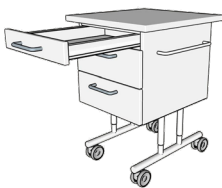

RLH64244

Stomhöjd 350 mm

RLH33543	RLH63543
3 lådor	3 lådor
B 370 mm	B 650 mm
H 643 mm	H 643 mm
D 440 mm	D 440 mm

RLH33544	RLH63544
4 lådor	4 lådor
B 370 mm	B 650 mm
H 643 mm	H 643 mm
D 440 mm	D 440 mm

RLH33545	RLH63545
5 lådor	5 lådor
B 370 mm	B 650 mm
H 643 mm	H 643 mm
D 440 mm	D 440 mm