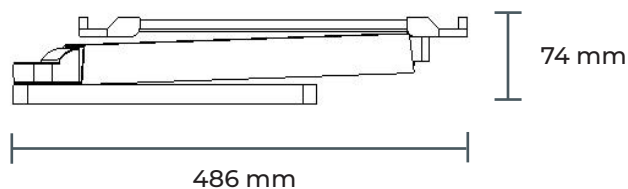

# Dament Brickarm

Flexibel höj- och sänkbar brickarm som går att svänga åt höger och vänster. Smart produkt när en extra avlastningsyta behövs, plats för två dentalbrickor. Monteras enkelt under bänk eller på vägg med våra två olika fästen. Ergonomisk både vid stående och sittande arbetsställning, då den är höj- och sänkbar med ett handsgrepp. Levereras med hörnskydd.

Lägsta höjd på brickbordet

Högsta höjd på brickbordet

## FAKTA

- Art nr: BKA900
- Brickans mått: Bredd 410 mm, Djup 310 mm
- Vikt: 3 kg
- Lägsta höjd: 74 mm
- Högsta höjd: 402 mm
- Slaghöjd: 300 mm
- Max belastning: 1 kg

## BORDSFÄSTE

ART NR: BTA110  
MÅTT: B 100 MM, H 155 MM, D 100 MM  
VIKT: 1 KG