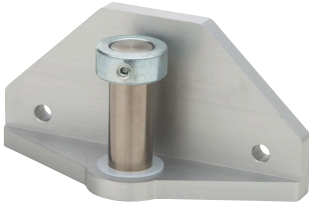

Brickarm

Produkter som passar denna:

VÄGGFÄSTE

ART NR: BTA120
MÅTT: B 150 MM, H 80 MM, D 45 MM
VIKT: 0,5 KG