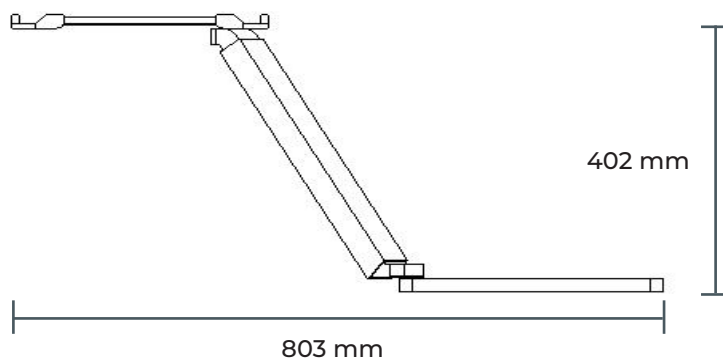

# Dament Brickarm

Flexibel höj- och sänkbar brickarm som går att svänga åt höger och vänster. Smart produkt när en extra avlastningsyta behövs, plats för två dentalbrickor. Monteras enkelt under bänk eller på vägg med våra två olika fästen. Ergonomisk både vid stående och sittande arbetsställning, då den är höj- och sänkbar med ett handsgrepp. Levereras med hörnskydd.

Lägsta höjd på brickbordet

Högsta höjd på brickbordet

## FAKTA

- Art nr: BKA900
- Brickans mått: Bredd 410 mm, Djup 310 mm
- Vikt: 3 kg
- Lägsta höjd: 74 mm
- Högsta höjd: 402 mm
- Slaghöjd: 300 mm
- Max belastning: 1 kg

## BORDSFÄSTE

ART NR: BTA110  
MÅTT: B 100 MM, H 155 MM, D 100 MM  
VIKT: 1 KG